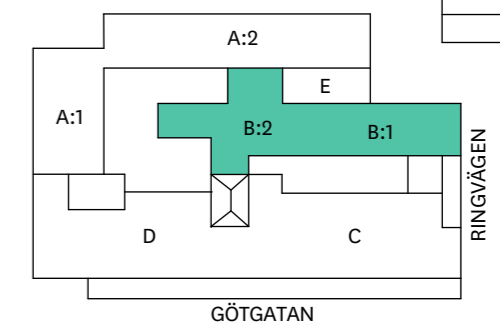

PLAN 6 DEL B

65 Arbetsplatser varav:

- 41 I öppet landskap
- 17 Platser i cellkontor
- 7 Platser i gruppkontor

- 1 Konferens 20 p
- 1 Mötesrum 8 p
- 1 Mötesrum 4 p
- 1 Mötesrum 3 p
- 2 Mötesrum 2 p
- 1 Tyst 1p
- 2 Förråd
- 1 Kopiering
- 1 Pentry
- 1 Vilrum

LOA ca, lokalyta: 992 m²

PLAN 7 DEL B

37 Arbetsplatser varav:

- 19 I öppet landskap
- 3 Platser i cellkontor
- 8 Platser i gruppkontor
- 7 Platser i gruppkontor

6 Touch-down

- 1 Mötesrum 12 p
- 1 Mötesrum 11 p
- 1 Mötesrum 10 p
- 1 Mötesrum 8 p
- 1 Mötesrum 5 p
- 1 Mötesrum 4 p
- 1 Mötesrum 2 p
- 1 Förråd
- 1 Kopiering
- 1 Serverrum
- 1 Varumottagning
- 1 Pentry
- 1 Vilrum
- 2 Tystum

LOA ca, lokalyta: 991 m²