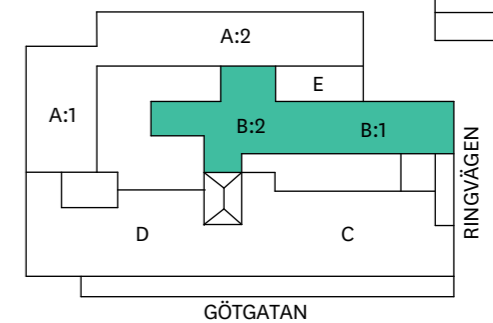

PLAN 6 DEL B

67 Arbetsplatser varav:

- 43 I öppet landskap
- 14 Platser i cellkontor
- 3 Platser i gruppkontor
- 7 Platser i gruppkontor

- 1 Konferens 20 p
- 1 Mötesrum 8 p
- 1 Mötesrum 4 p
- 1 Mötesrum 3 p
- 1 Samtalsrum 2 p
- 1 Förråd
- 2 Kopiering
- 1 Pentry
- 1 Vilrum

LOA ca, lokalyta: 992 m²
ger ca 14,8m²/arbetsplats

SKALA 1:300@A3