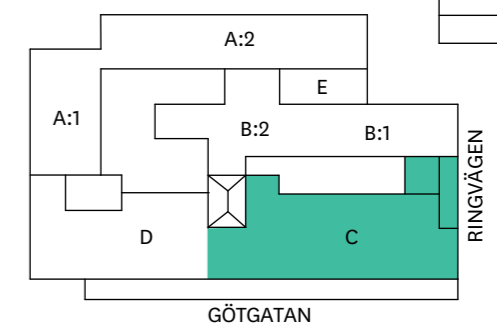

PLAN 11 DEL C

51 Arbetsplatser varav:

- 42 I öppet landskap
- 9 Platser i cellkontor
- 1 Mötesrum 8 p
- 1 Mötesrum 6 p
- 3 Mötesrum 4 p
- 1 Mötesrum 2 p
- 3 Förråd
- 1 Pentry

LOA ca, lokalyta: 798 m²
ger ca 15,6 m² / arbetsplats

0 5 10m

SKALA 1:300@A3