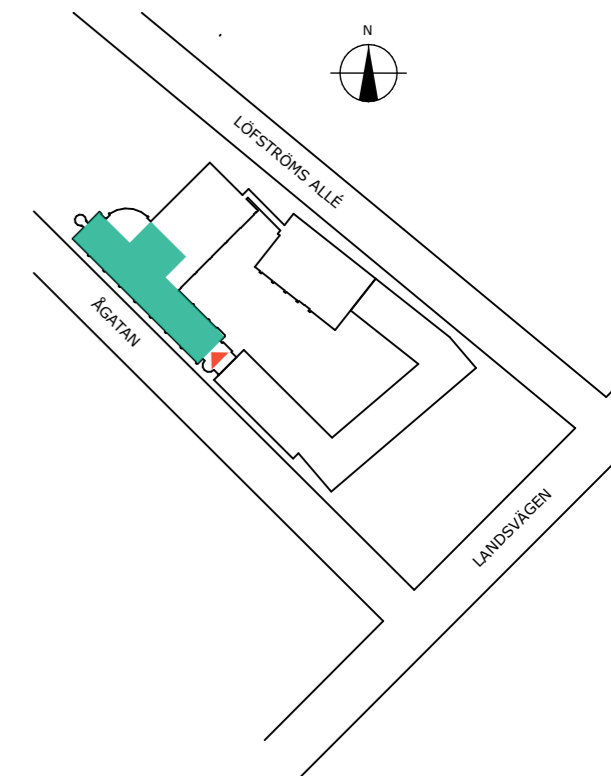

PLAN 5

53 Arbetsplatser varav:

- 52 I öppet landskap
- 1 Plats i kontor
- 2 Mötesrum 6-8 p
- 1 Mötesrum 4-6 p
- 1 Vilrum
- 2 Tysta rum
- 1 Förråd
- 1 Kopieringsrum
- 1 Pentry

LOA ca, lokalyta: 730 m²

SKALA 1:400@A3