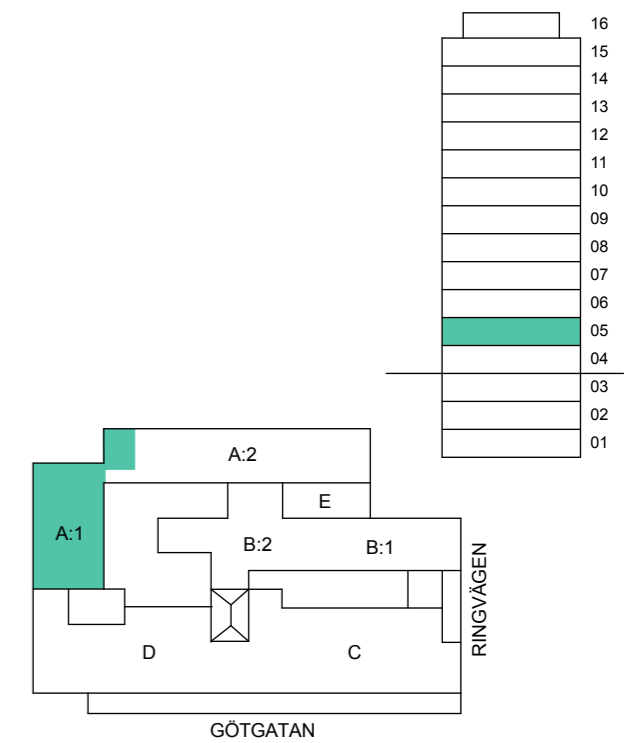

PLAN 5

23 Arbetsplatser varav:

- 8 Platser i öppet landskap
- 11 Platser i cellkontor
- 4 Platser i delat kontor

- 1 Mötesrum 6 p
- 3 Mötesrum 4 p

- 1 Reception
- 1 Kopieringsrum
- 1 Pentry
- 1 RWC
- 2 WC
- 1 Städ
- 1 Förråd
- 1 Korskoppling

LOA ca, lokalyta: 491 m²

SKALA 1:300@A3