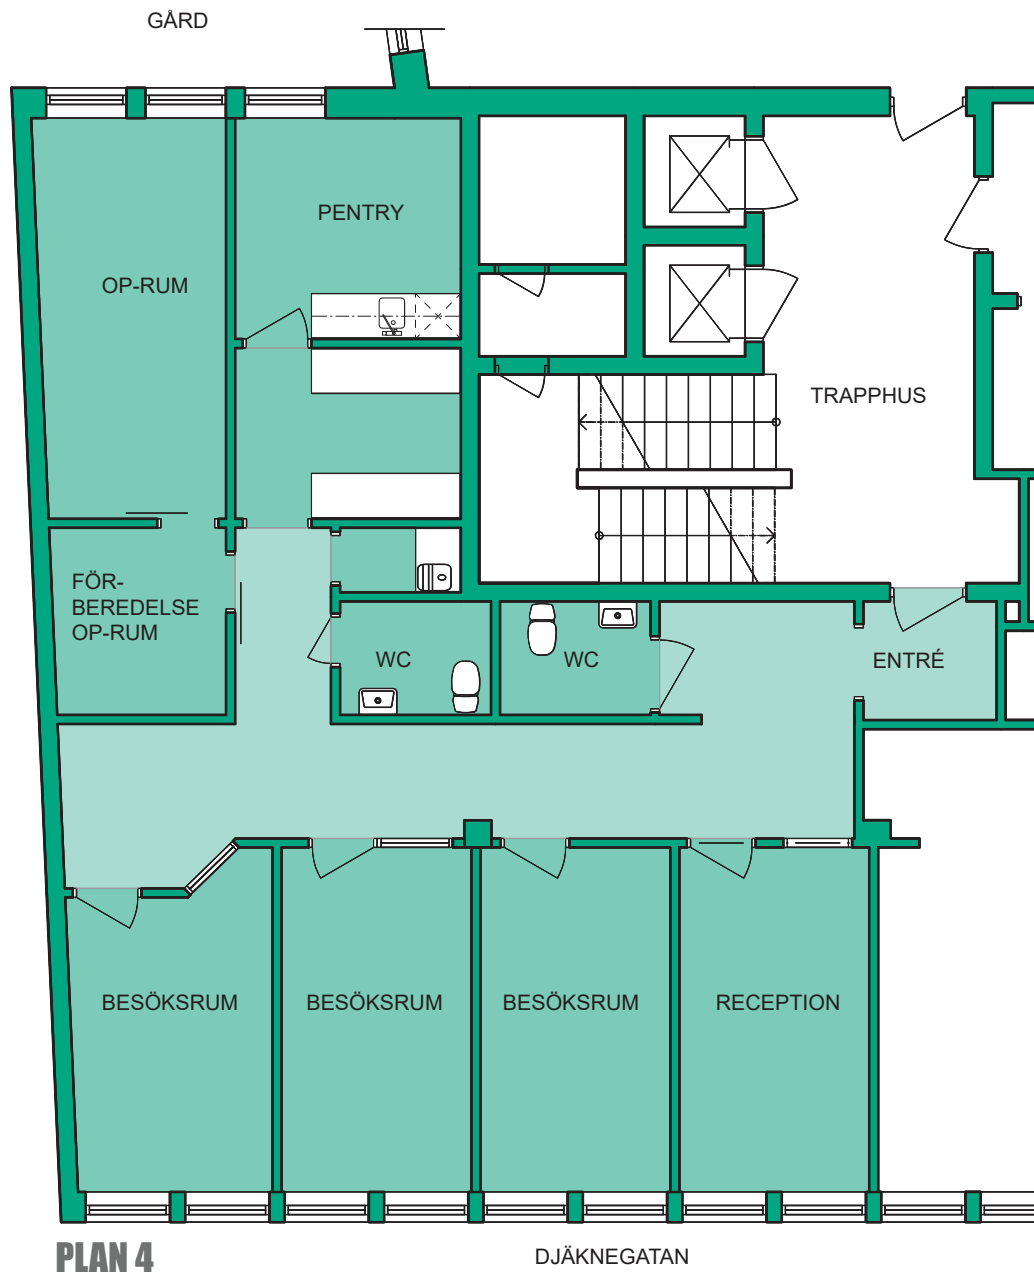

KV ELLENBOGEN - MALMÖ

PLAN 4 - SKALA 1:100 (A4)

2020-04-21

skandia:
fastigheter

PLAN 4

DJÄKNEGATAN

WENNSTRÖM
& LUNDQUIST
ARKITEKTER