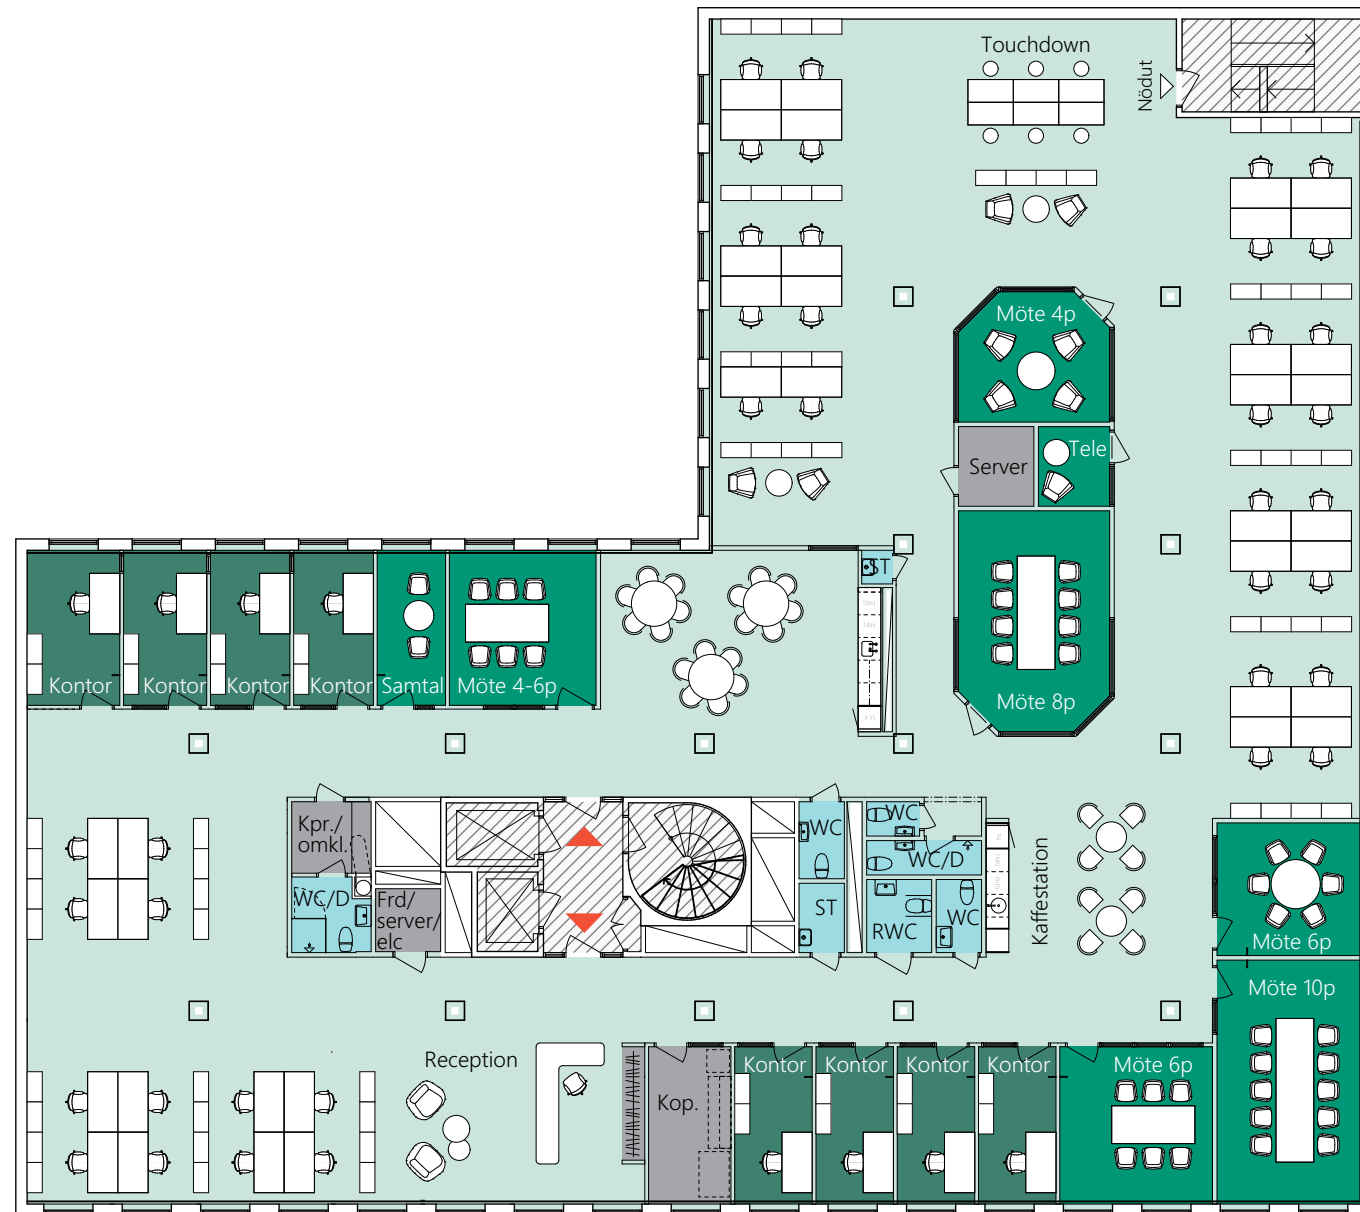

PLAN 2 TR

52 Arbetsplatser varav:

- 38 i öppet landskap
- 6 Touchdownplatser
- 8 Platser i cellkontor
- 1 Plats i reception
- 1 Mötesrum 10 personer
- 1 Mötesrum 8 personer
- 3 Mötesrum 6 personer
- 1 Mötesrum 4 personer
- 1 Samtalsrum 2 personer
- 1 Telefonrum 1 personer
- 1 Förråd/server/elc
- 1 Serverrum
- 1 Kopieringsrum
- 1 Pentry + lunchrum
- 1 Kaffestation

LOA ca, lokalyta: 804 m<sup>2</sup>  
ger ca 15,5 m<sup>2</sup>/arbetsplats

HUMLEGÅRDSGATAN 20

BRAHEGATAN

SKALA 1:200@A3