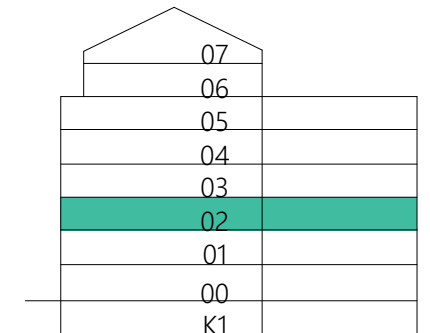

PLAN 2 TR

52 Arbetsplatser varav:

- 38 i öppet landskap
- 6 Touchdownplatser
- 8 Platser i cellkontor
- 1 Plats i reception
- 1 Mötesrum 10 personer
- 1 Mötesrum 8 personer
- 3 Mötesrum 6 personer
- 1 Mötesrum 4 personer
- 1 Samtalsrum 2 personer
- 1 Telefonrum 1 personer
- 1 Förråd/server/elc
- 1 Serverrum
- 1 Kopieringsrum
- 1 Pentry + lunchrum
- 1 Kaffestation

LOA ca, lokalyta: 804 m<sup>2</sup>  
ger ca 15,5 m<sup>2</sup>/arbetsplats

HUMLEGÅRDSGATAN 20

BRAHEGATAN

SKALA 1:200@A3