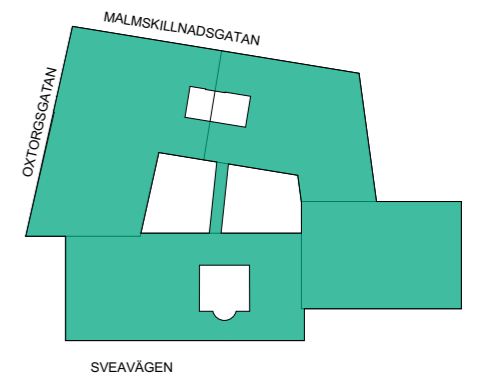

PLAN 5 TR

171 Skrivbordsplatser varav

- 149 i öppet landskap
- 12 i enskilda kontorsrum
- 10 i tystzon kontorsrum

- 6 Samtalsrum 2p
- 6 Samtalsrum 4p

- 5 Mötesrum 6p
- 3 Mötesrum 8-12p

LOA ca, lokalyta:

2226 m<sup>2</sup> / 149 arbetsplatser  
= ca 15 m<sup>2</sup> / arbetsplats

0 5 10m SKALA 1:300 @A3