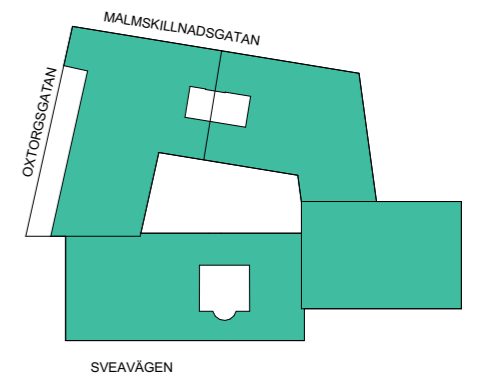

PLAN 7

148 Arbetsplatser varav:
142 i öppet landskap varav:

54 Skrivbord 800x1200
88 Skrivbord 800x1600

4 Platser i 2-personerskontor
2 Platser i reception

6 Samtalsrum 1-2 personer
1 Mötesrum 4 personer
6 Mötesrum 6 personer
4 Mötesrum 10 personer
1 Mötesrum 12 personer
1 Projektbord 6 personer

5 Förråd
3 Kopieringsrum
1 Pentry
1 Microkök
1 Kaffestation
1 Vilrum

LOA ca, lokalyta: 2106 m²
ger ca 14,2 m²/arbetsplats

SKALA 1:300@A3