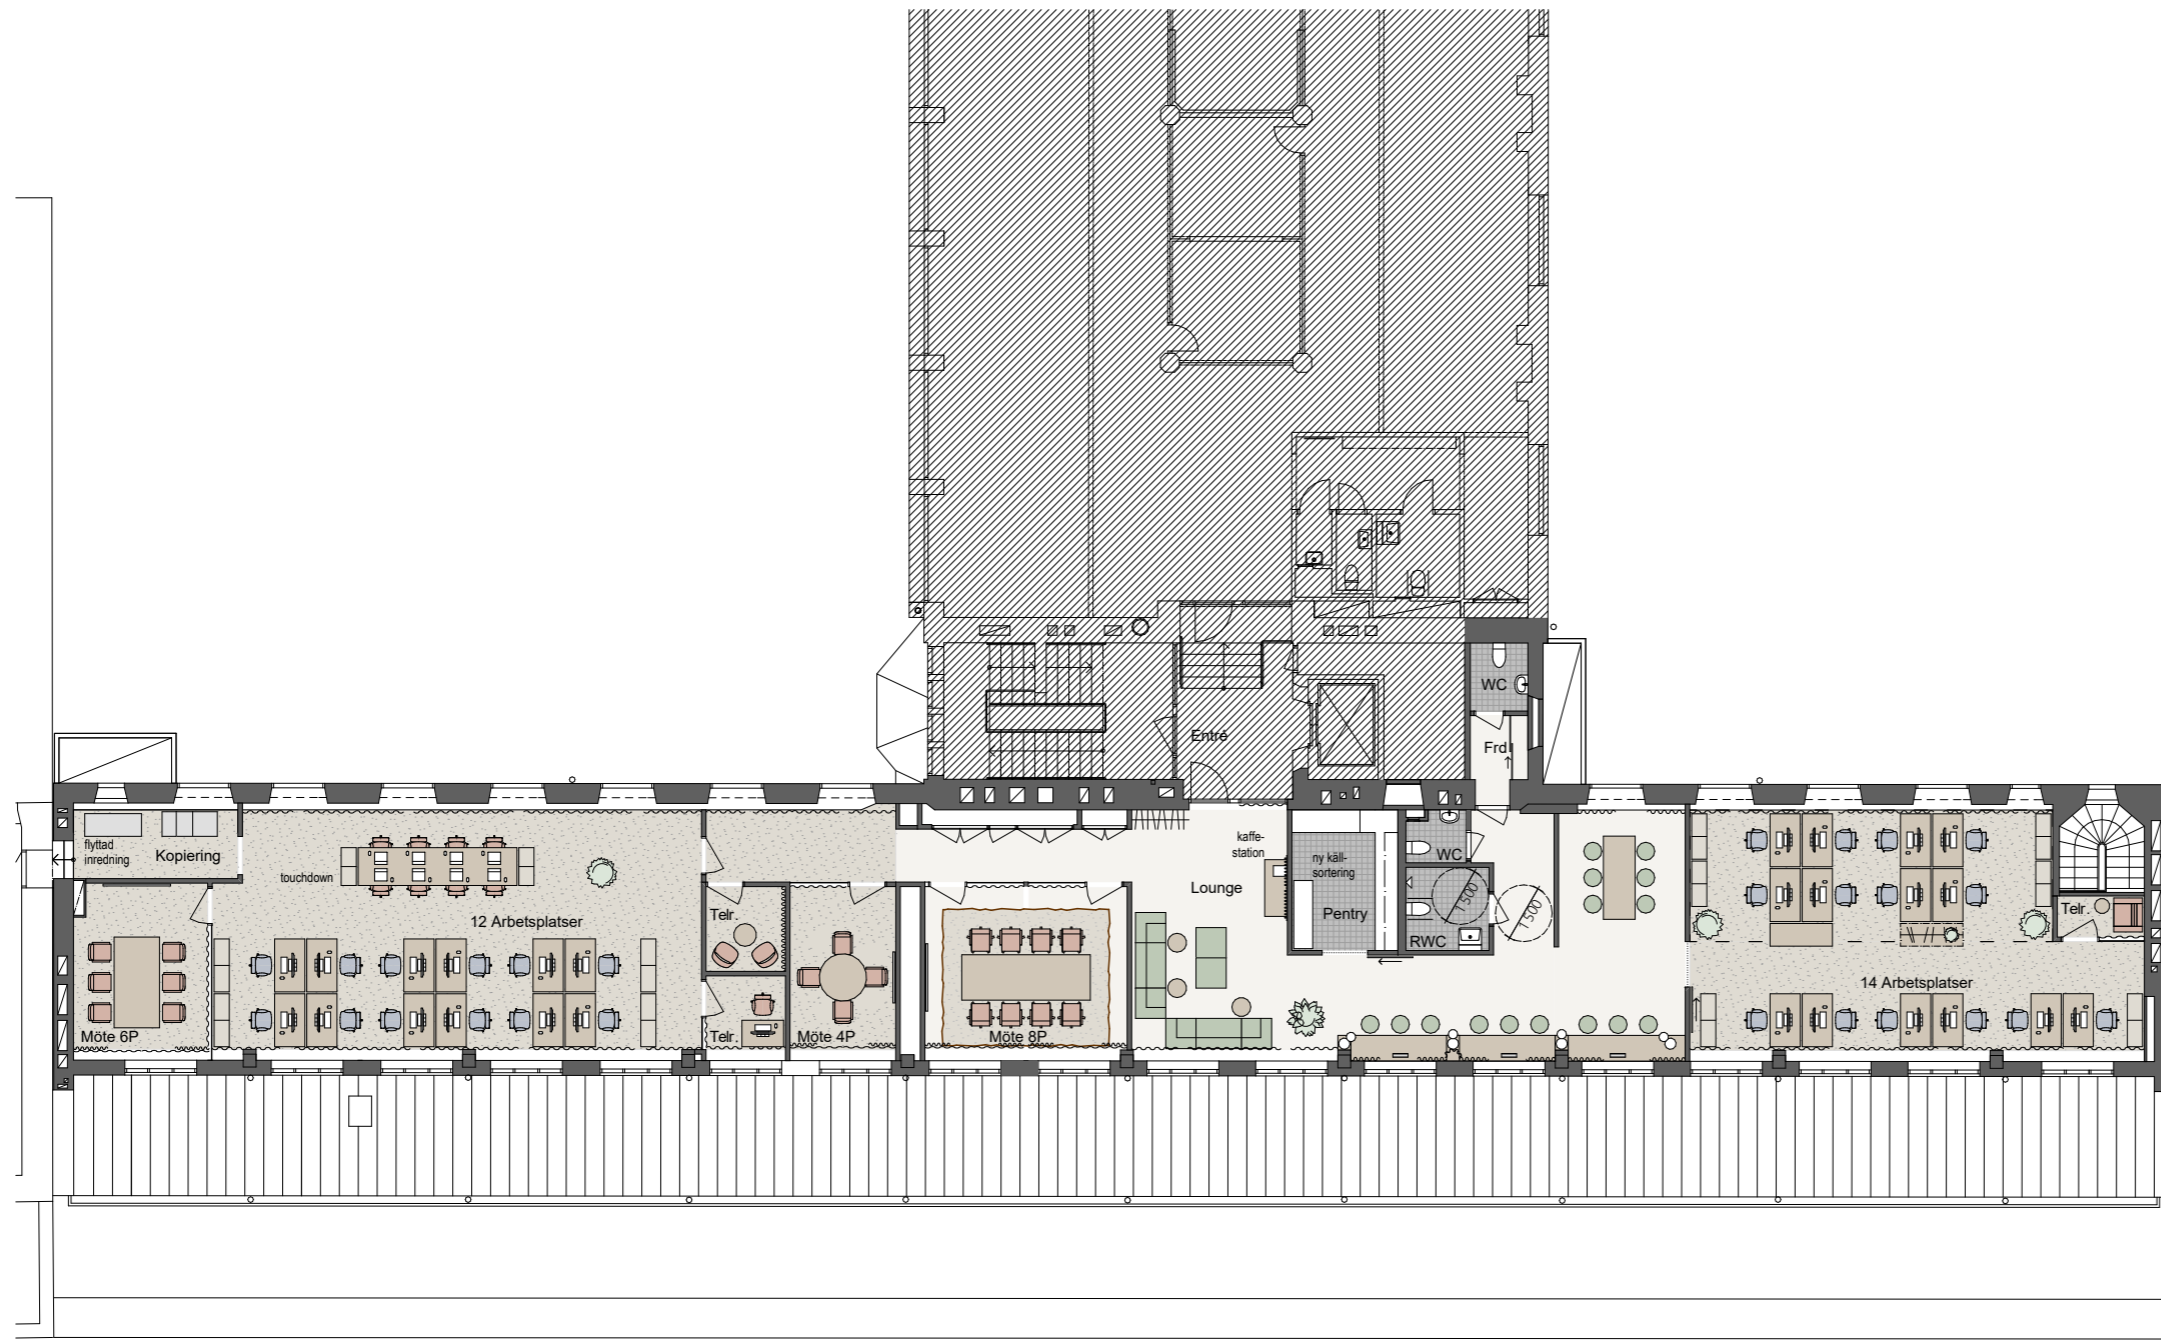

Plan 10

- 26 arbetsplatser i öppet landskap
- 8 touch down-platser
- 1 mötesrum 4P
- 1 mötesrum 6P
- 1 mötesrum 8P
- 3 telefonrum
- 2 WC
- 1 RWC med dusch
- 1 entry
- 1 kaffestation
- 1 kopiering
- 1 förråd

LOA 371 m²

SKALA 1:200