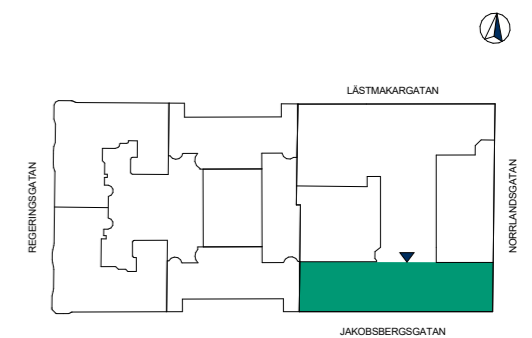

Plan 10

- 26 arbetsplatser i öppet landskap
- 8 touch down-platser
- 1 mötesrum 4P
- 1 mötesrum 6P
- 1 mötesrum 8P
- 3 telefonrum
- 2 WC
- 1 RWC med dusch
- 1 entry
- 1 kaffestation
- 1 kopiering
- 1 förråd

LOA 371 m²

SKALA 1:200