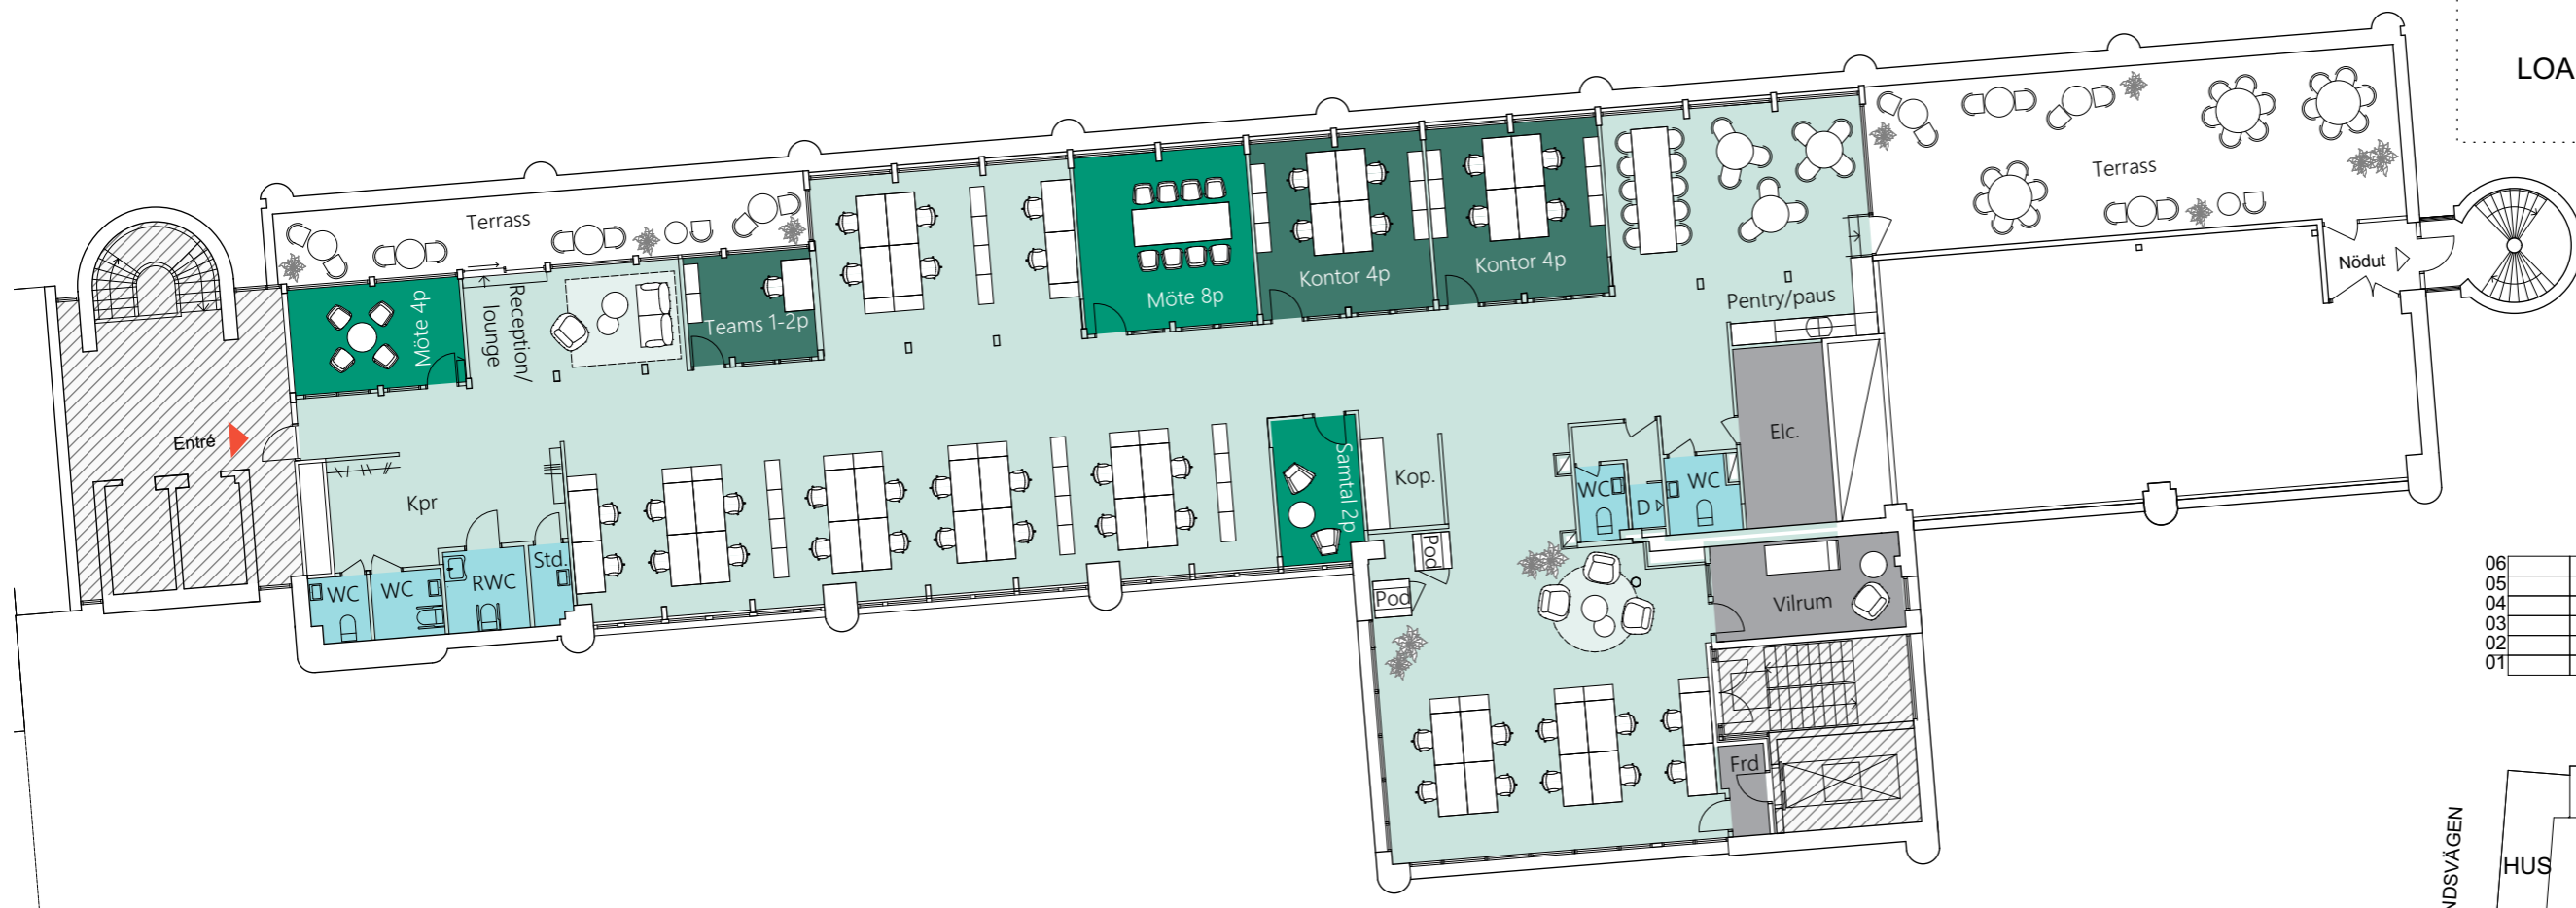

PLAN 7

42 Arbetsplatser varav:

34 I öppet landskap
8 Platser i kontorsrum 4p

- 1 Mötesrum 8 personer
- 1 Mötesrum 4 personer
- 1 Samtalsrum 2 personer
- 1 Teamsrum 1-2 personer
- 1 Vilrum
- 1 Kapprum
- 1 Pentry/paus
- 1 Frd

LOA ca, lokalyta: 549 m²

SKALA 1:200@A3