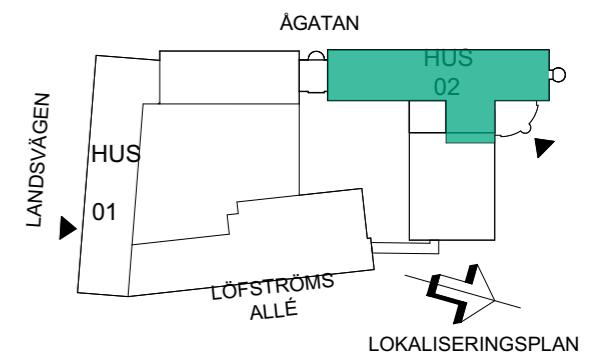

PLAN 7

42 Arbetsplatser varav:

34 I öppet landskap
8 Platser i kontorsrum 4p

- 1 Mötesrum 8 personer
- 1 Mötesrum 4 personer
- 1 Samtalsrum 2 personer
- 1 Teamsrum 1-2 personer
- 1 Vilrum
- 1 Kapprum
- 1 Pentry/paus
- 1 Frd

LOA ca, lokalyta: 549 m²

SKALA 1:200@A3