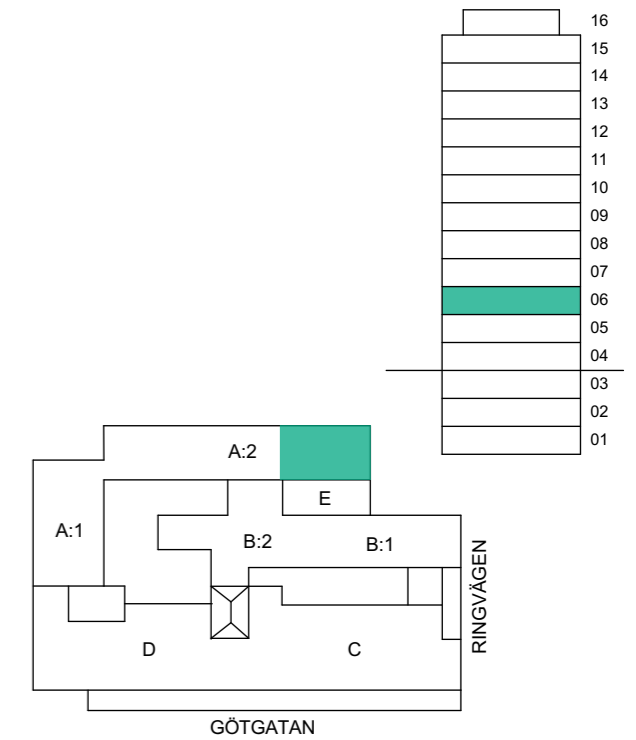

PLAN 6

15 Arbetsplatser varav:

- 12 i öppet landskap
- 1 Plats i cellkontor
- 2 Platser i projektrum

- 1 Mötesrum 8 p
- 1 Kopieringsrum
- 1 KK-rum
- 1 Pentry + pausyta

LOA ca, lokalyta: 210 m²

SKALA 1:100@A3