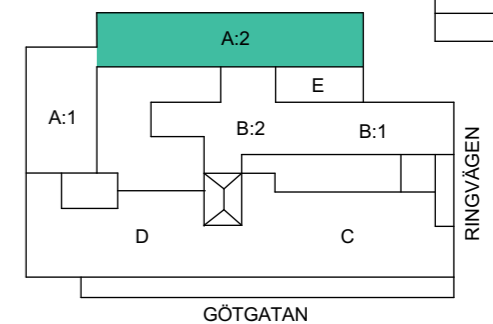

Kapprum

Postrum (Kop./Frd.)

Vilrum

Pentry à ca 30 p

Kaffestation / Pausyta

LOA ca, lokalyta: 572 m<sup>2</sup>  
ger ca 17,9 m<sup>2</sup>/arbetsplats

SKALA 1:250@A3