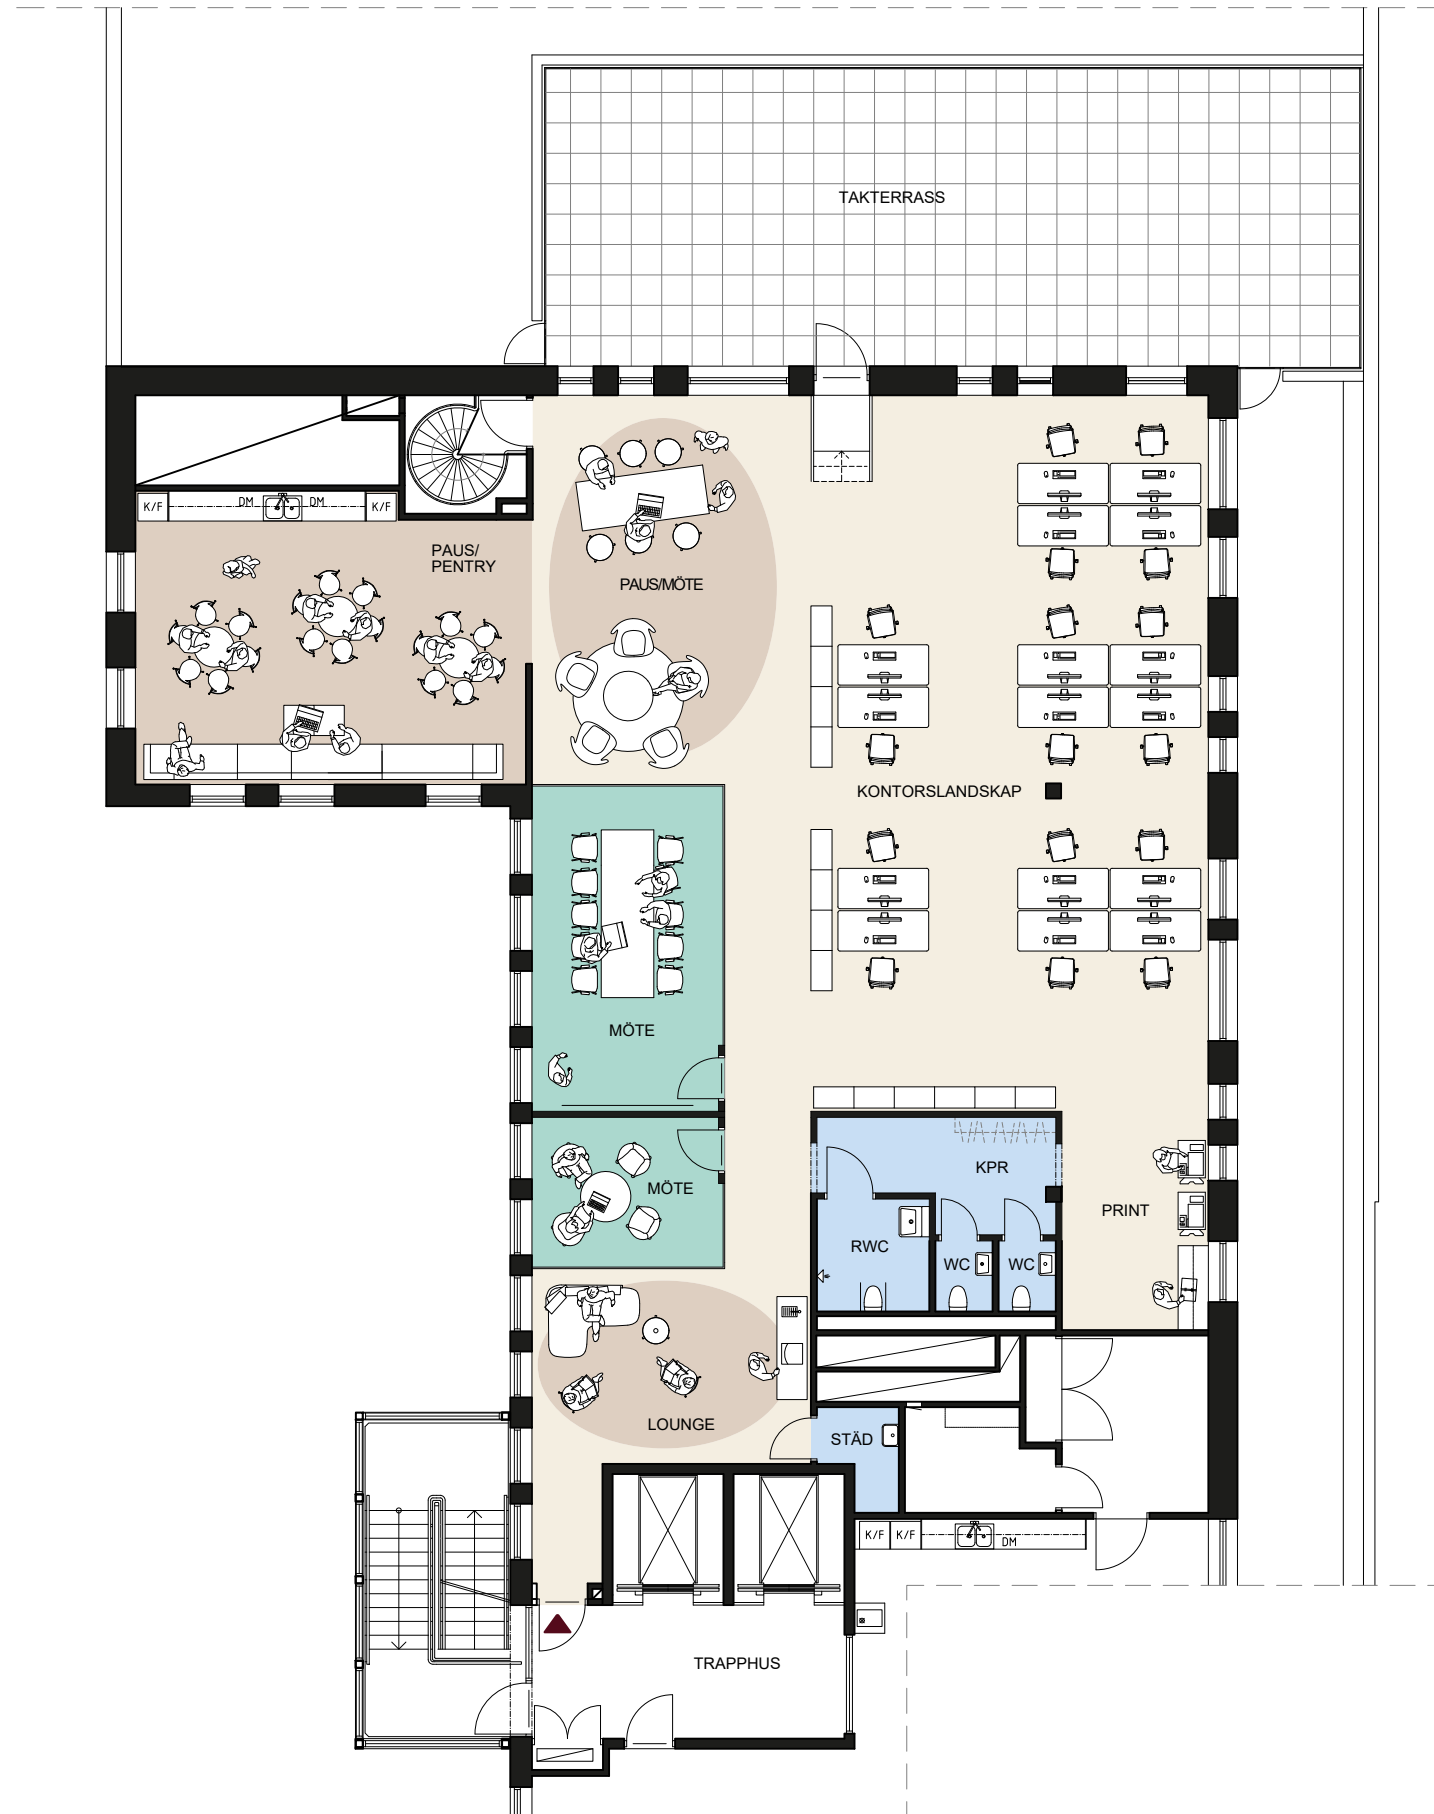

KONTOR

Masttorget 6 Malmö

Lokal 1

Yta: 313 m²
Våningsplan: 6

Arbetsplatser: 16 st (bord 1600 x 800)
Mötesrum: 2 st
Samtalsrum: 0 st
Teams / Tele: 0 st
Lounge / Touch down 2 st
WC / RWC 2/1 st

Planritning

-  Kontorsyta
-  Pentry / Paus
-  Vilrum
-  Teams / Tele
-  Mötesrum / Samtalsrum
-  WC / RWC / Städ
-  Skrivarrum / Förråd / Återvinning
-  Teknik / Schakt / Trapphus
-  Entré

Övrig info:

Lös inredning råder hyresgästen själv över.
Objekten i denna plan är endast en illustration
över möjlig placering. Med reservation för att
avvikelse kan förekomma.

Datum: 2026-04-10

KONTOR

Masttorget 6 Malmö

Yta: 921 m²
Våningsplan: 5

Arbetsplatser: 26 st (bord 1600 x 800)
Mötesrum: 8 st
Samtalsrum: 5 st
Teams / Tele: 2 st
Lounge / Touch down 1 st
WC / RWC 6/2 st

Planritning

- Kontorsyta
- Pentry / Paus
- Vilrum
- Teams / Tele
- Mötesrum / Samtalsrum
- WC / RWC / Städ
- Skrivarrum / Förråd / Återvinning
- Teknik / Schakt / Trapphus
- Entré

Lokal 2

Yta: 507 m²
Våningsplan: 5

Arbetsplatser: 34 st (bord 1600 x 800)
Mötesrum: 3 st
Samtalsrum: 1 st
Teams / Tele: 0 st
Lounge / Touch down: 3 st
WC / RWC: 2/1 st

Planritning

-  Kontorsyta
-  Pentry / Paus
-  Vilrum
-  Teams / Tele
-  Mötesrum / Samtalsrum
-  WC / RWC / Städ
-  Skrivarrum / Förråd / Återvinning
-  Teknik / Schakt / Trapphus
-  Entré
-  Lounge-, touch down- och drop down-ytor i den öppna kontorsmiljön kan markeras med en beige oval yta för att särskiljas från övriga arbetsplatser.