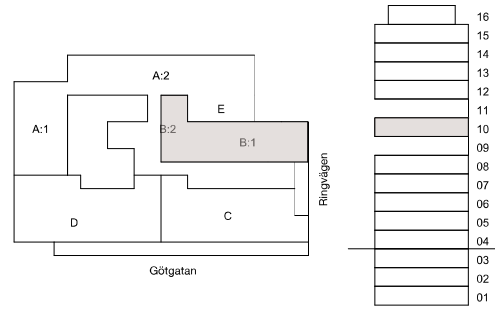

Ringvägen

▲ Entrépil

- Öppet landskap
- Stödfunktioner
- Foajé

RUMSTYPER

Fokus	6	Pentry	1
Int. Möte	3	Paus	3
Telefonbås	2	WC	6
Ext. Möte	2	Vilrum	1
Teamrum	3	Städ	1
Touchdown	2		

ANTAL ARBETSPLATSER:  
Öppet landskap: 40  
Fokus: 12  
Teamrum: 31  
TOTALT: 83