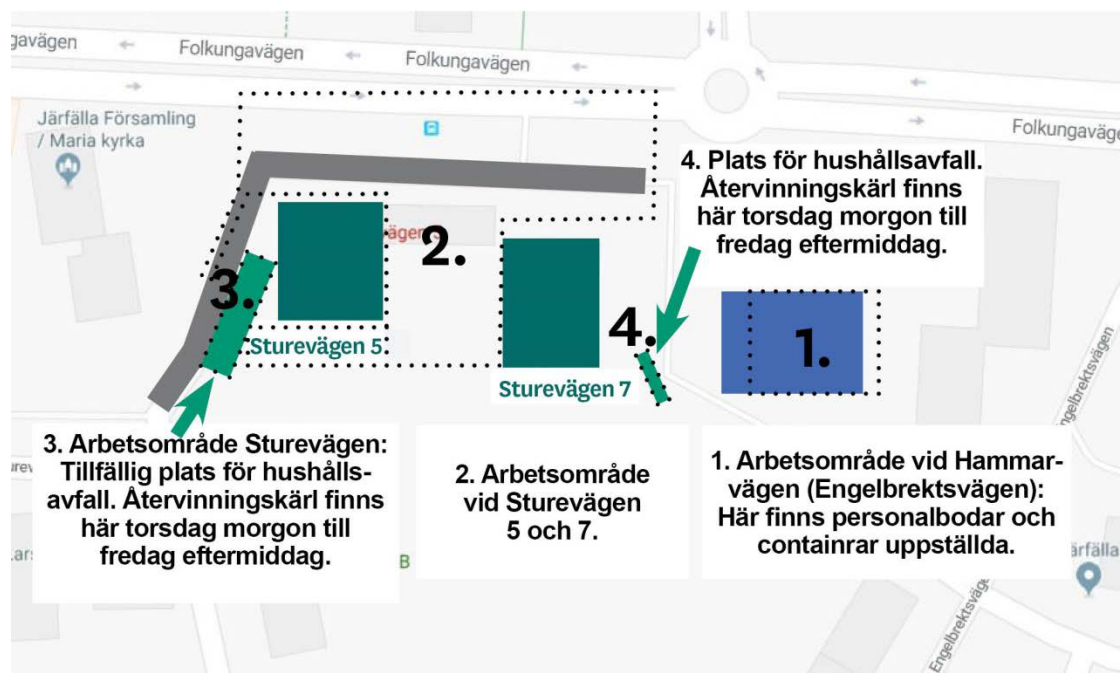

Här hittar du information

Vår utveckling i Jakobsberg är färdig år 2020 och vi kommer att informera löpande under tiden. Du kan hitta informationen i ditt trapphus och på vår hemsida:
www.skandiafastigheter.se/utvecklingjakobsberg

Med vänliga hälsningar

Skandia Fastigheter

Projektchef

Liselotte Orest

08-573 655 57

liselotte.orest@skandiafastigheter.se

Förvaltare

Sandra Borg

08-573 656 16

sandra.borg@skandiafastigheter.se

skandia:
fastigheter